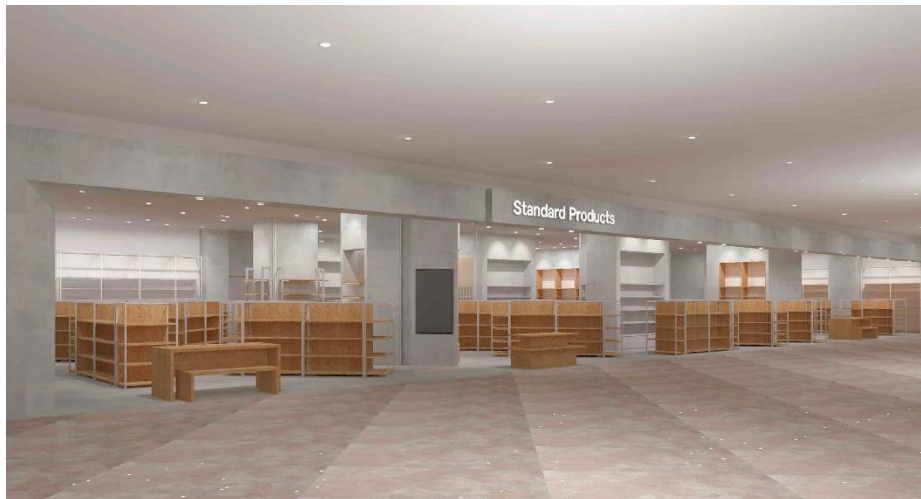

郊外型ショッピングモール内に位置する Standard Products ゆめタウン出雲店は、100坪を超える広さで、様々な年齢層のお客様にお買い物を楽しんでいただけます。使い勝手の良い食器やバッグなど、生活に取り入れやすいベーシックで洗練されたデザインの日用品を扱います。商品は約2,000品を取り揃え、今後も毎月約100品を展開予定です。

Standard Products ゆめタウン出雲店 店舗イメージ