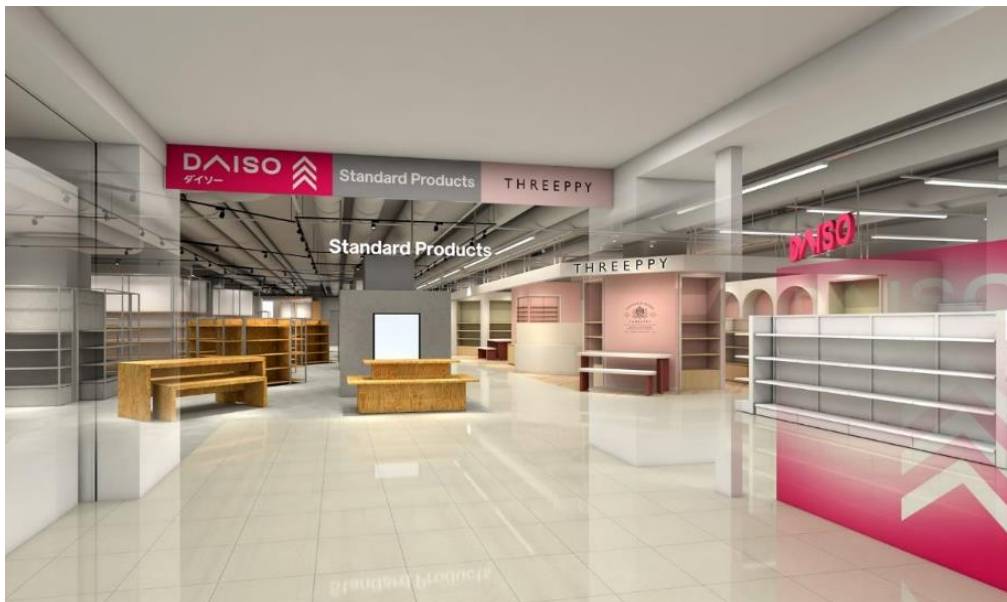

Standard
Products

THREEPPY

2024年8月30日
株式会社大創産業

大創産業、新宿最大の3ブランド複合店を10月2日オープン

新宿駅直結のビックカメラ新宿東口店に、「DAISO」、「Standard Products」、「THREEPPY」が集結

株式会社大創産業（広島県東広島市 代表取締役社長:矢野靖二、以下「大創産業」）は、2024年10月2日（水）、ビックカメラ新宿東口店 8階に、大創産業の主要な3ブランドである「DAISO」、「Standard Products by DAISO（スタンダードプロダクツ バイ ダイソー、以下「Standard Products」）」および「THREEPPY（スリーピー）」を同時にオープンいたします。

新宿は1日の乗降客数が世界最多の巨大ターミナル駅を有し、通勤・通学から観光まで幅広い客層が訪れる街です。DAISOは新宿区内に10店舗を出店していますが、「THREEPPY」および3ブランドの複合店の出店は今回が初めてとなり、新宿区内最大面積の店舗となります。3ブランドを買いまわりながら、ゆったりとしたお買い物時間を楽しんでいただけます。

新宿駅直結の利便性の高い店舗に、豊富かつ最旬の品揃えでお客様の幅広いニーズにお応えし、3ブランドの魅力を発信してまいります。

ビックカメラ新宿東口店 イメージ

■ビックカメラ新宿東口店 店舗概要

・名称と売り場面積：

DAISO ビックカメラ新宿東口店 357 坪（約 1180.2 平方メートル）

Standard Products ビックカメラ新宿東口店 97 坪（約 320.7 平方メートル）

THREEPPY ビックカメラ新宿東口店 50 坪（約 165.3 平方メートル）

・営業時間：10:00 – 22:00

・休業日：なし

・住所：東京都新宿区新宿 3-29-1 ビックカメラ新宿東口店 8 階

・グランドオープン：2024 年 10 月 2 日（水）※3 店舗同時オープンいたします。

■株式会社大創産業について

大創産業は「だんぜん！ダイソー」をスローガンに、生活必需品から趣味趣向品まで生活を豊かにする商品約 76,000 点を取り扱っています。「DAISO」、「Standard Products」、「THREEPPY」を 3 本柱とし、2024 年 2 月現在、日本を含む世界 26 の国と地域に 5,325 店舗展開しています。（国内 4,341 店、海外 984 店。うち、DAISO は国内 3,790 店、海外 956 店）毎月約 1,200 種類の新商品を開発し、売上高は 6,249 億円となっています。